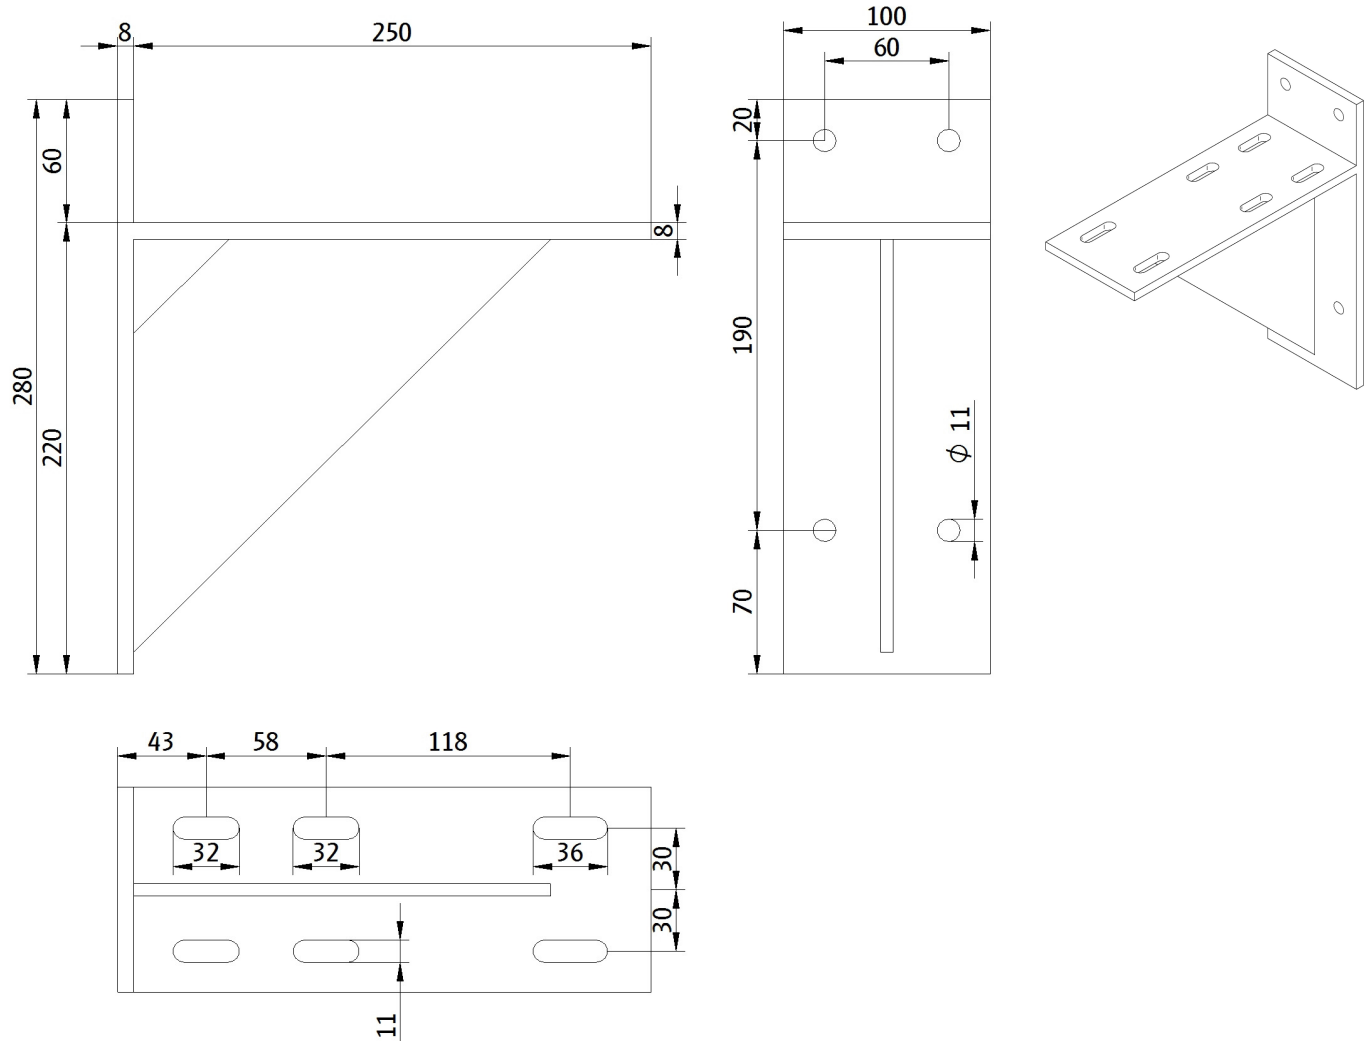

MB2

Montageplaat
 Mounting plate
 Montageplatte
 Plaque de montage

TYPE		MB2
M _{max}	[Nm]	1500
m	[kg]	4.2
T-serie	[-]	T1//T10/T2/TS2/T20/TS20

MB-Serie