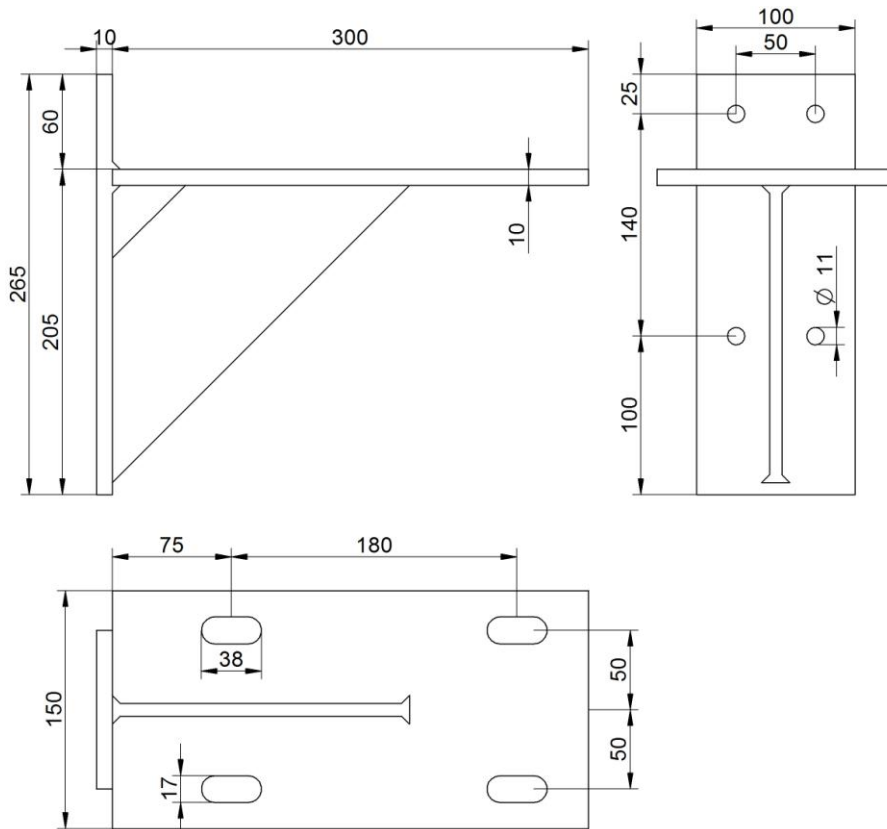

MB3

Montageplaat
 Mounting plate
 Montageplatte
 Plaque de montage

TYPE		MB3
M _{max}	[Nm]	1700
m	[kg]	6.6
T-series	[-]	T30/TS30/TS3

MB-Serie