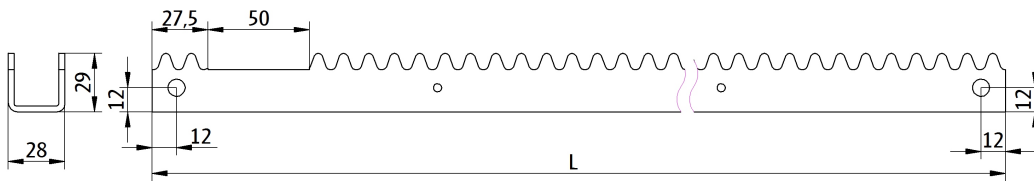

HU4025

450N

Tandheugel
Gear rack
Zahnstangen
Crémaillères

L-Serie

TYPE		HU4025-L
F	[N]	450
m	[kg]	1.2 / 1.4 / 1.7 / 1.9 / 2.1 / 2.4 / 2.6 / 2.9
L	[mm]	738/890/1043/1195/1347/1500/1652/1804