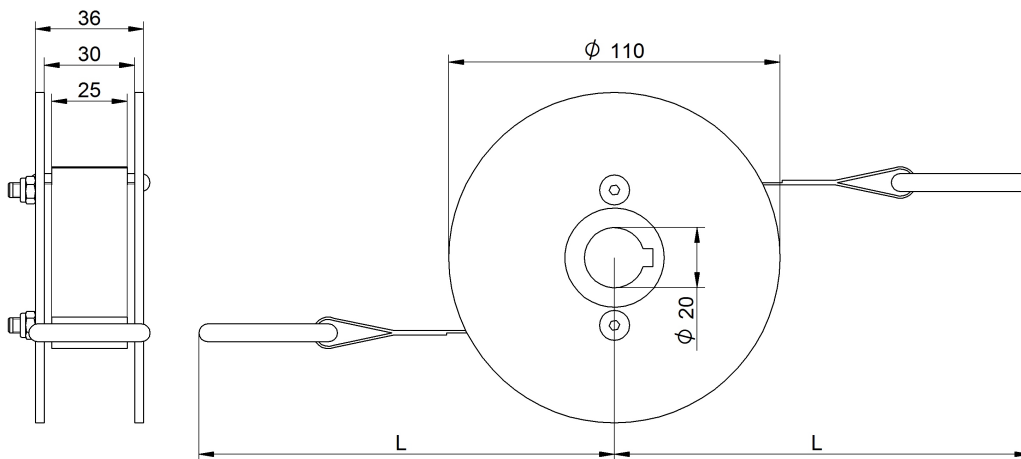

KH3

3000N

Hijsbandtrommel
Winch drum for belt
Bandtrommel
Tambour de bande

KH3-E

KH3-D

| TYPE | | KH3-E | KH3-D |
|------|------|-------|----------|
| F | [N] | 300 | 300n |
| L | [mm] | 1000 | 2 x 1000 |
| m | [kg] | 0.8 | 0.9 |

K-Serie