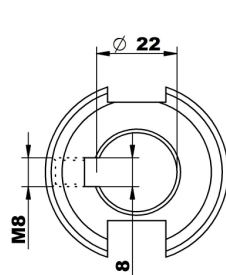

KA50

Buiskoppeling Ø50 voor TW2

Tube coupling Ø50 for TW2

Rohrkupplung Ø50 für TW2

Accouplement a tuyau Ø50 pour TW2

KA50-V1