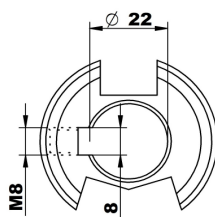

KA50

Buiskoppeling Ø50 voor TW2

Tube coupling Ø50 for TW2

Rohrkupplung Ø50 für TW2

Accouplement a tuyau Ø50 pour TW2

KA50-V1

Geschikt voor:
Suitable for:
Geeignet für:
Approprié pour:

KA50-V3

Geschikt voor:
Suitable for:
Geeignet für:
Approprié pour:

K-Serie