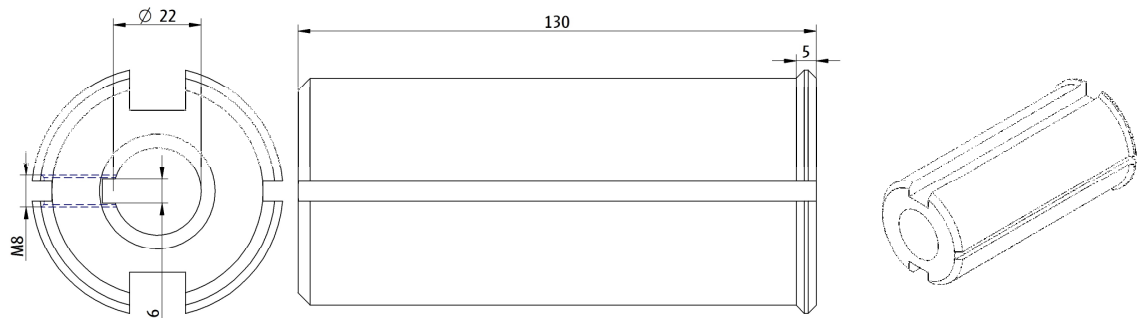

KA63

Buiskoppeling Ø63 voor TW2
Tube coupling Ø63 for TW2
Rohrkupplung Ø63 für TW2
Accouplement a tuyau Ø63 pour TW2

KA63-S2

Geschikt voor:
 Suitable for:
 Geeignet für:
 Approprié pour:

KA63-V3

Geschikt voor:
 Suitable for:
 Geeignet für:
 Approprié pour: