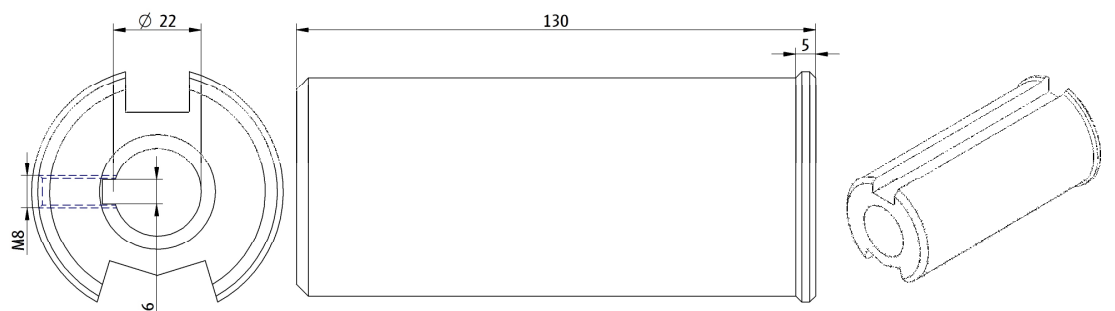

KA63

Buiskoppeling Ø63 voor TW2
Tube coupling Ø63 for TW2
Rohrkupplung Ø63 für TW2
Accouplement a tuyau Ø63 pour TW2

KA63-S2

Geschikt voor:
 Suitable for:
 Geeignet für:
 Approprié pour:

KA63-V3

Geschikt voor:
 Suitable for:
 Geeignet für:
 Approprié pour: